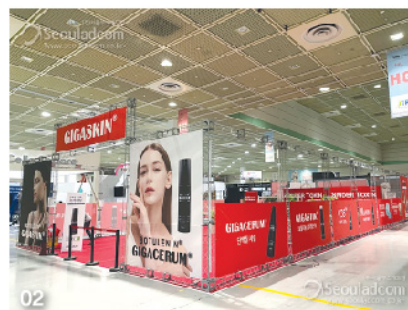

트러스부스

TRUSS BOOTH

- 비용이 경제적이고 시공이 간편한 시스템
- 다양한 행사와 이벤트에 활용

■ LCK SUMMER FINAS:FANFESTA

강릉올림픽파크 스피드스케이팅 경기장

01. 서울모빌리티쇼 (15Booth) / KINTEX
02. 인터참코리아 (21Booth) / COEX
03. H2 MEET (20Booth) / KINTEX
04. GOCAF (55Booth) / KINTEX

01

02

03

04

목공

블럭

옥타늄

트러스

이벤트

야외행사

디자인
부스