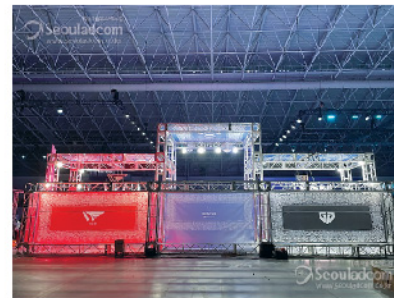

■ LCK SUMMER FINAS:FANFESTA

강릉올림픽파크 스피드스케이팅 경기장

01. 서울모빌리티쇼 (15Booth) / KINTEX
02. 인터참코리아 (21Booth) / COEX
03. H2 MEET (20Booth) / KINTEX
04. GOCAF (55Booth) / KINTEX